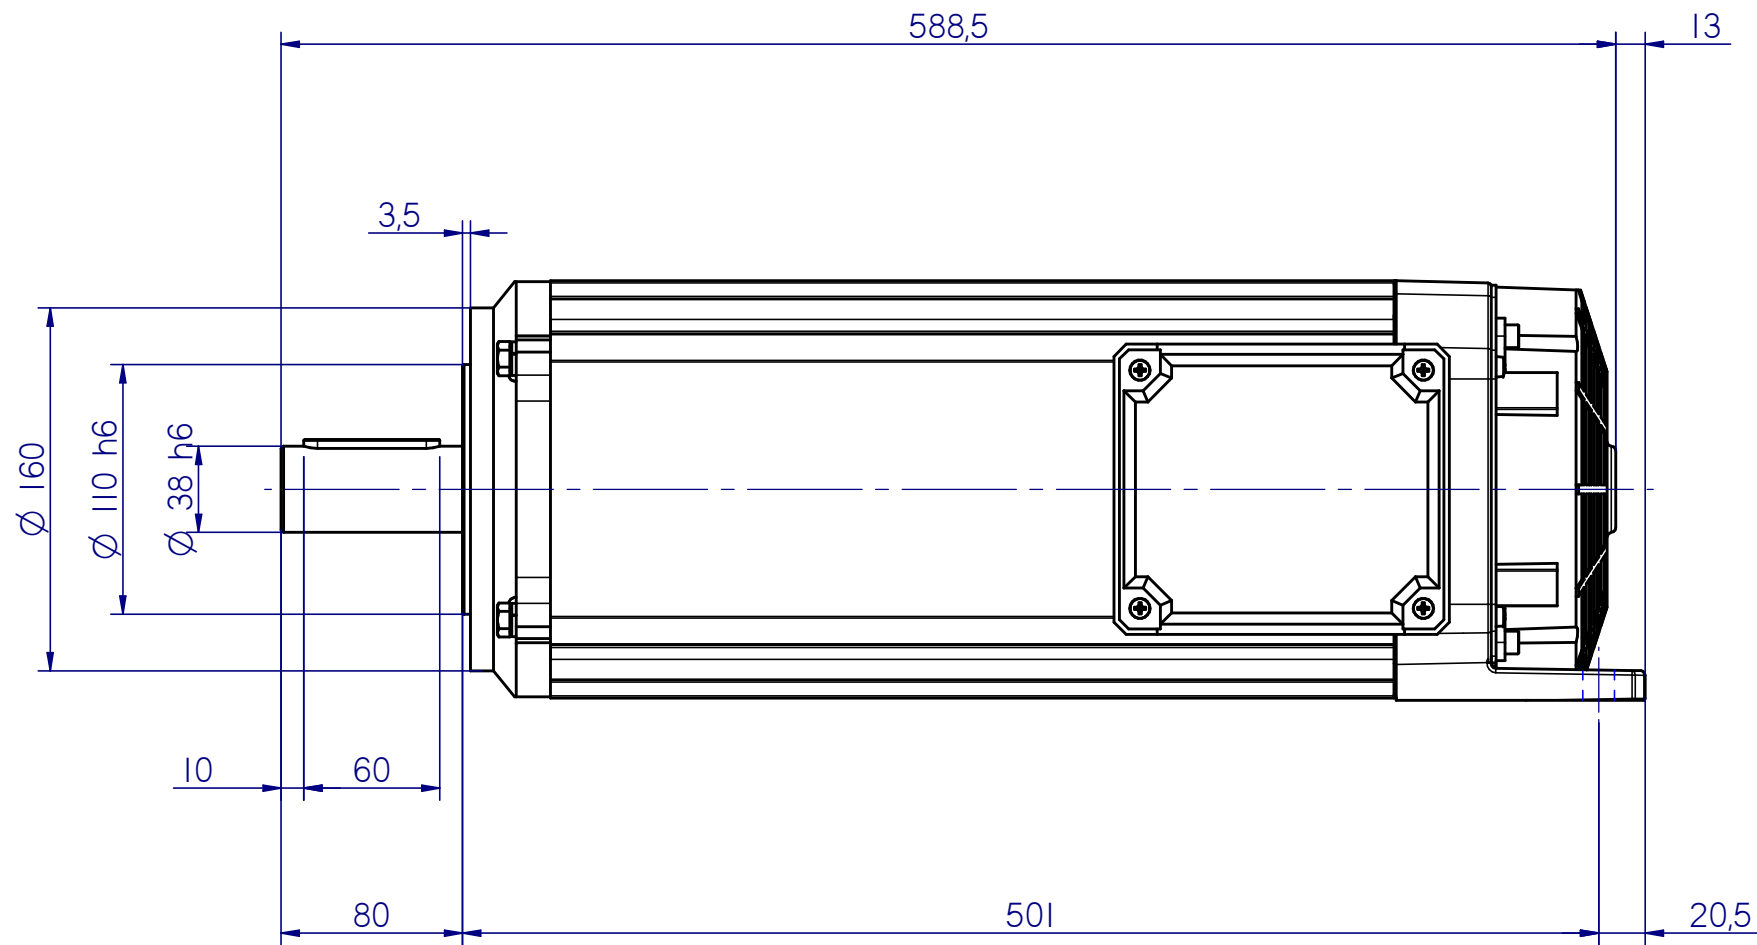

mm 0 10 20 30 40 50 60 70 80 90 100

A 3	ISO 2768 - f K	1,6		
			SCALA 1:3,33	31/08/2023
			SBE.S 93	
	SBE.S 93 L WITH CUSTOM FRONT SHIELD AND SHAFT			
				REV 00

SBLAY005EST