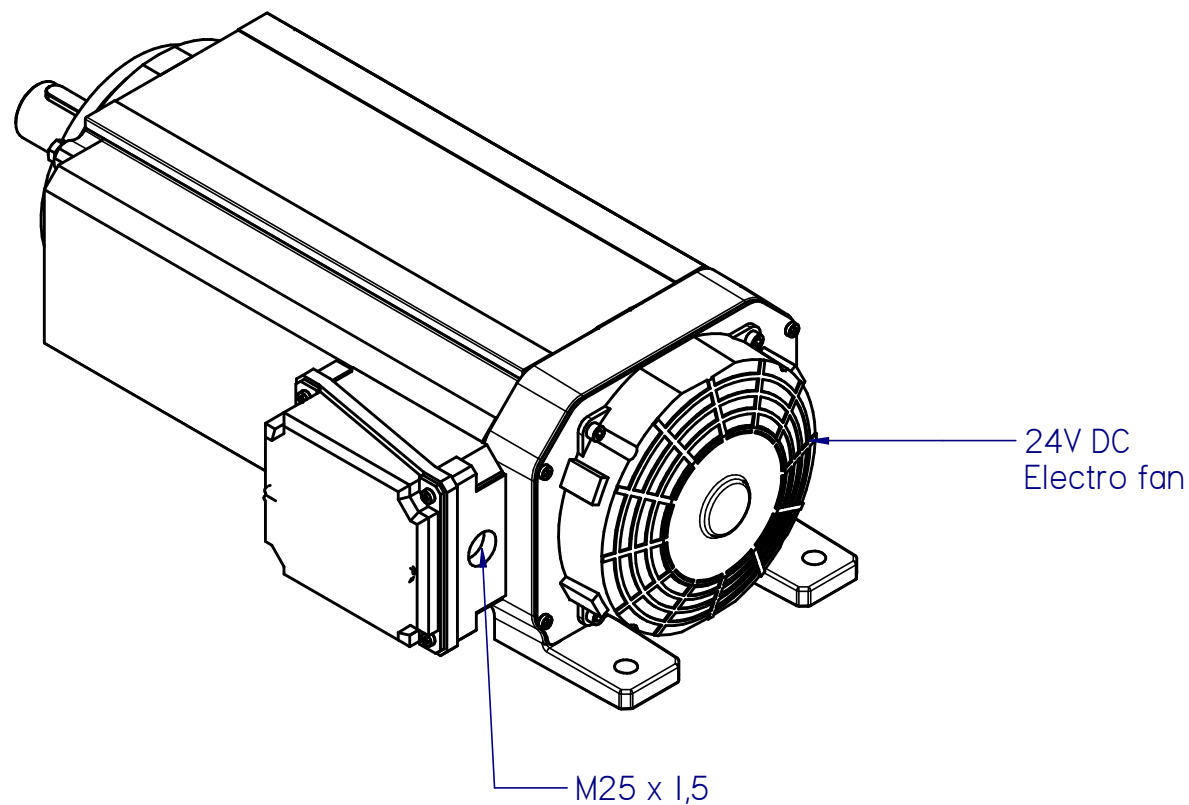

mm 0 10 20 30 40 50 60 70 80 90 100

A 3	ISO 2768 - f K	1,6		
			SCALA 1:3,33	31/08/2023
			SBE.S 93	
	SBE.S 93 L WITH CUSTOM FRONT SHIELD AND SHAFT			
				REV 00

SBLAY005EST