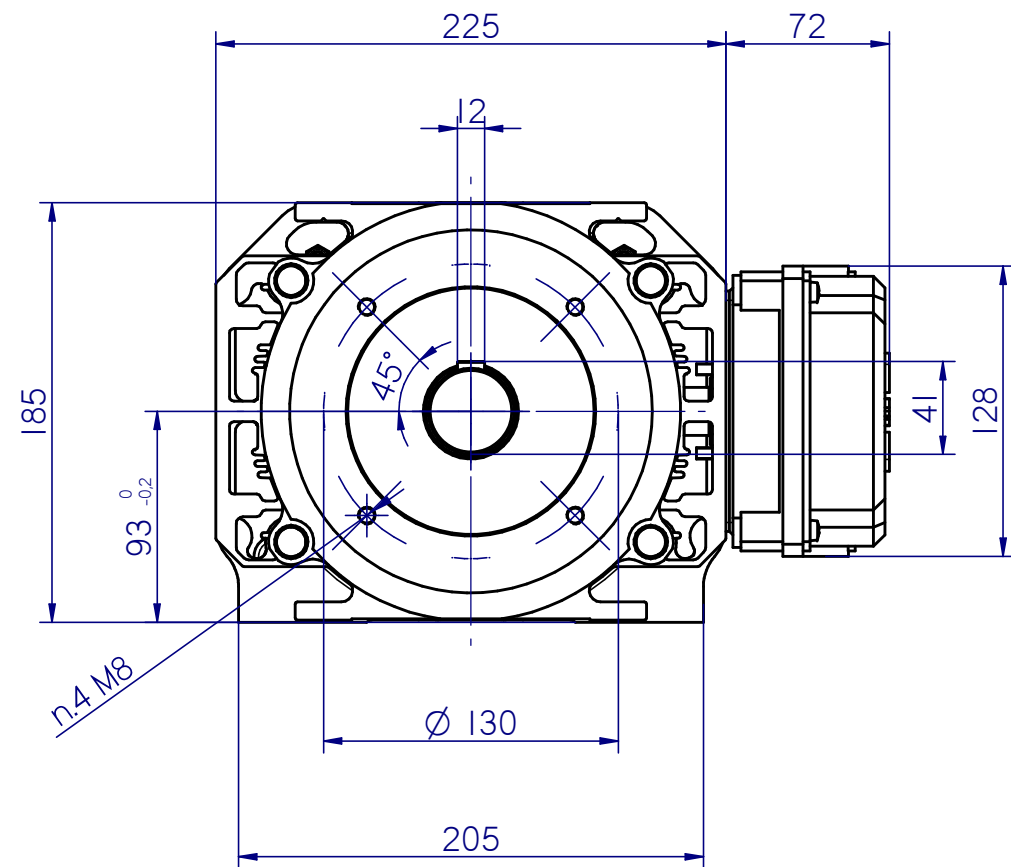

mm 0 10 20 30 40 50 60 70 80 90 100

A 3	ISO 2768 - f K	1,6		
			SCALA 1:3,33	31/08/2023
			SBE.S 93	
	SBE.S 93 L WITH CUSTOM FRONT SHIELD AND SHAFT			
				REV 00

SBLAY005EST