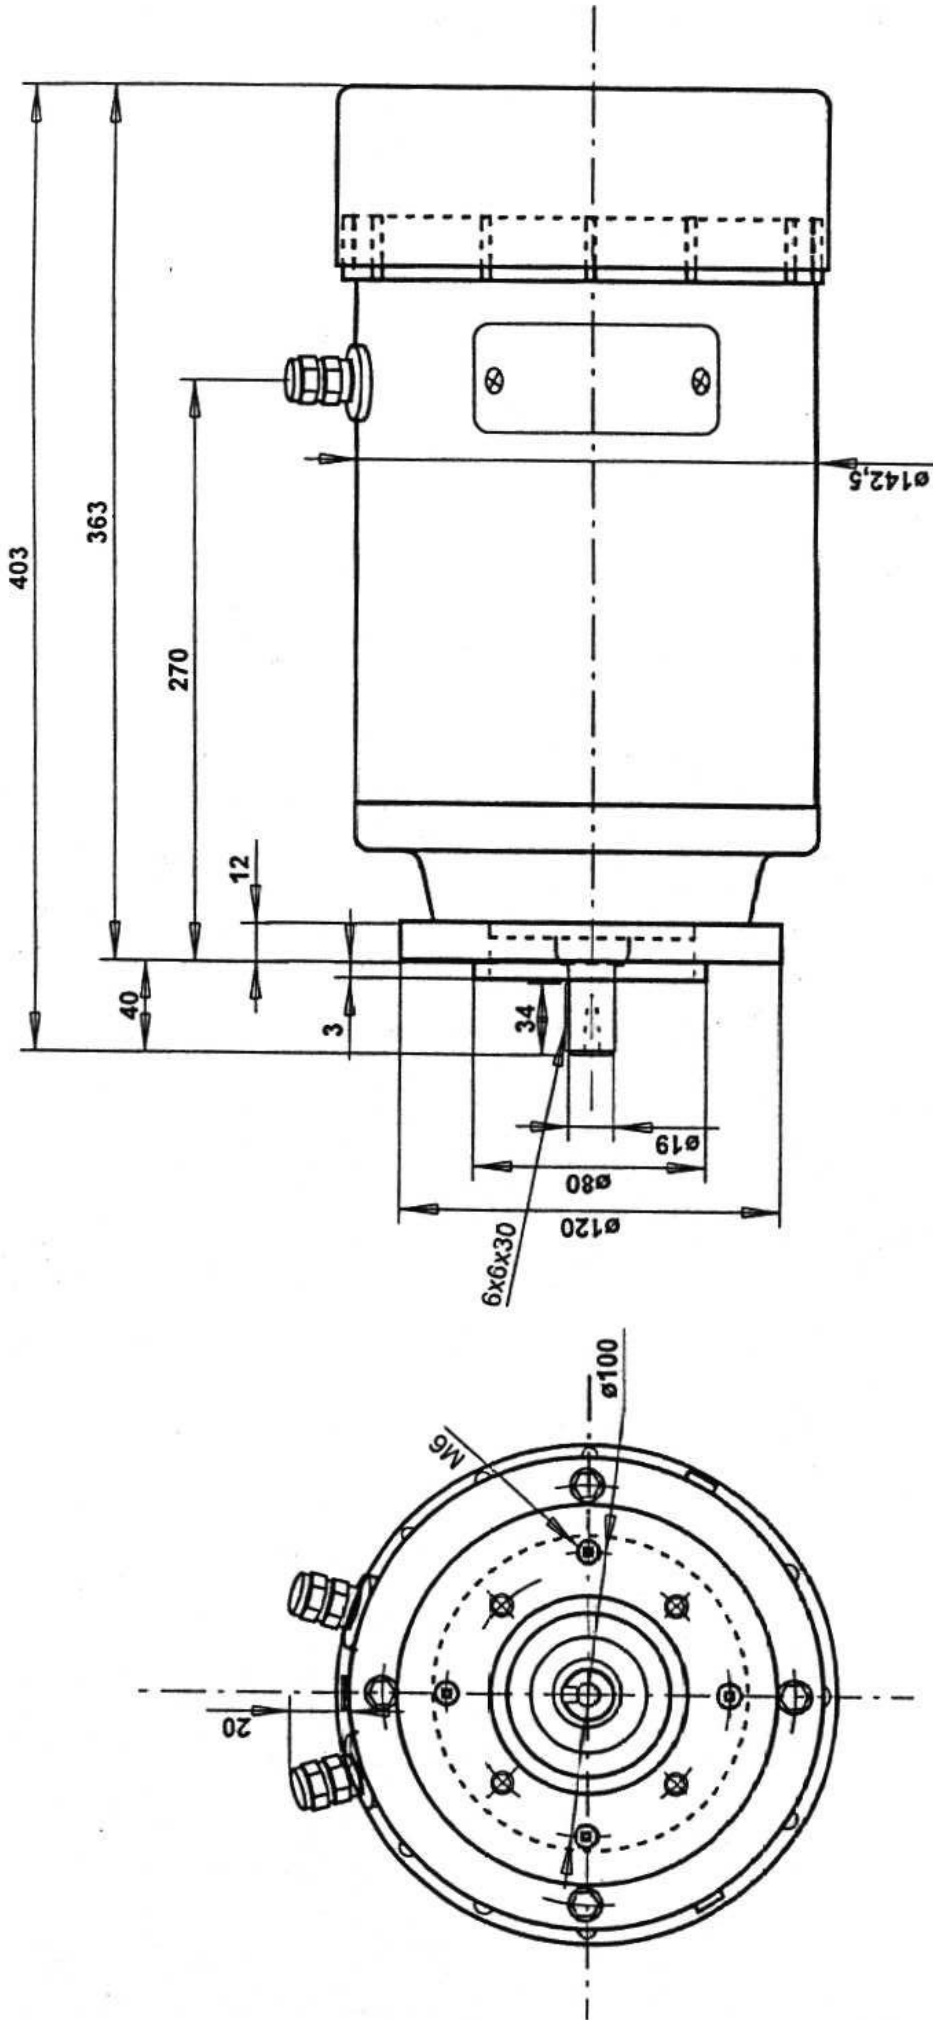

www.elektromotoren.de

www.elektromotoren.de

Permanent-Magnet-Gleichstrommotor

1,5 kW / 2400 UPM / 24 VDC / S1 / IP54 / IEC80

Name

Datum

26.08.98

Maßbild