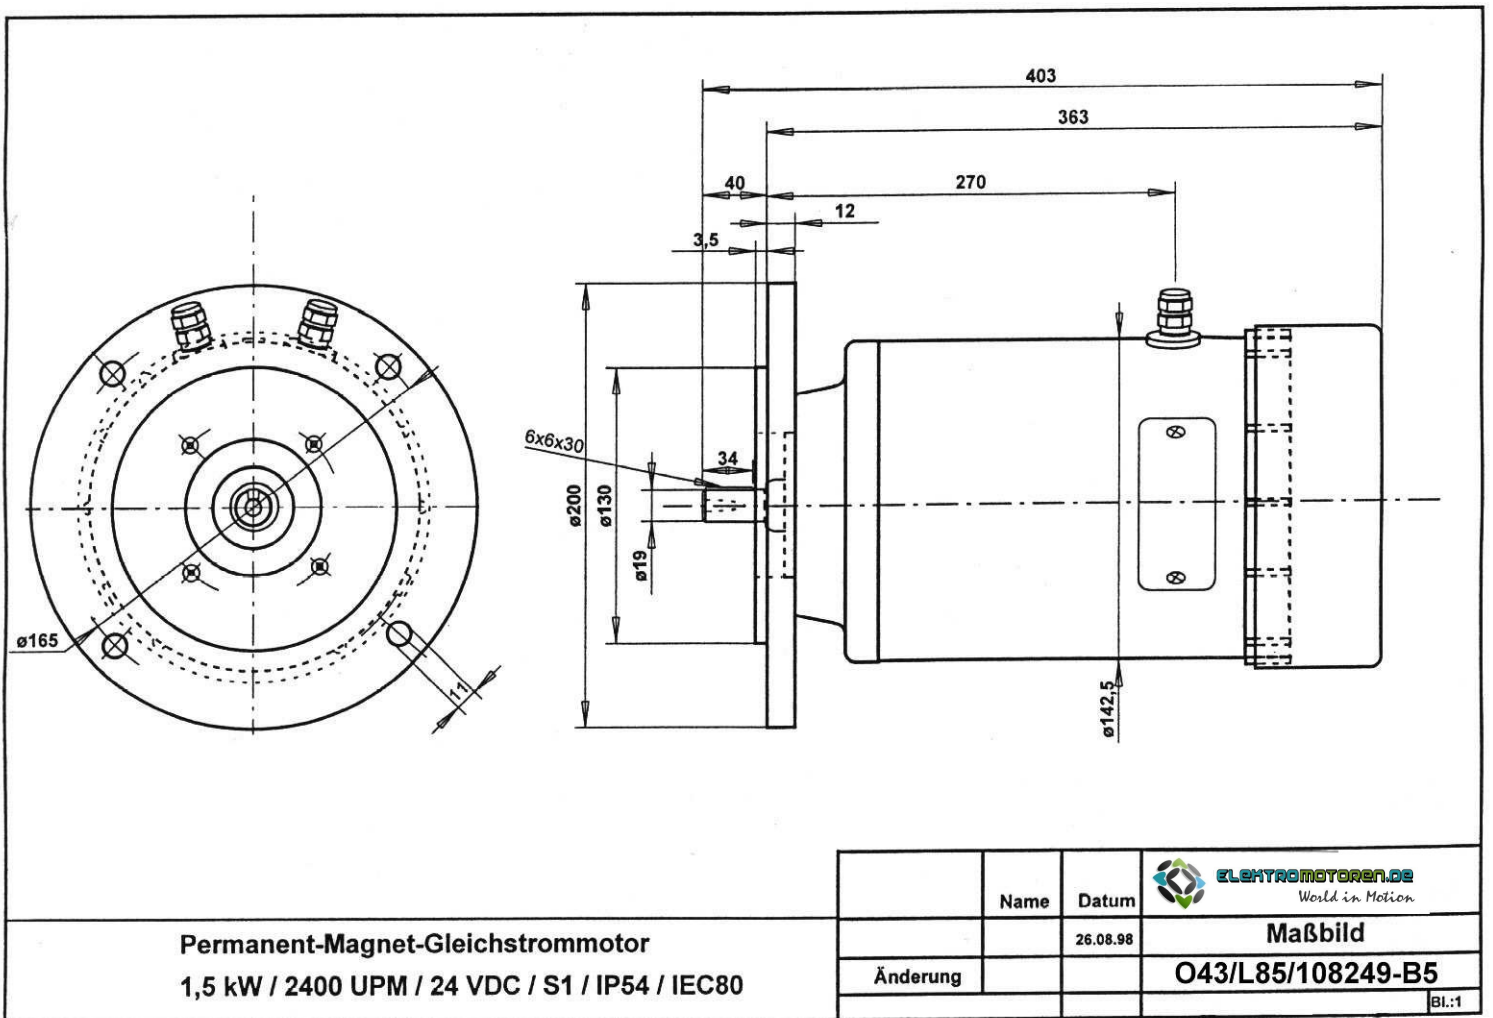

www.elektromotoren.de

www.elektromotoren.de

Permanent-Magnet-Gleichstrommotor

1,5 kW / 2400 UPM / 24 VDC / S1 / IP54 / IEC80

Name

Datum

26.08.98

Maßbild